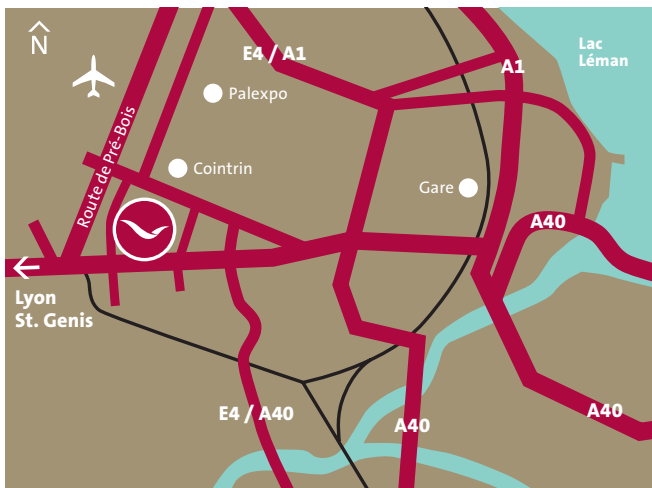

Location

5 minutes away from the International airport of Geneva and Palexpo exhibition centre, 15 minutes from the city centre and located beside the A1 motorway connecting France and the rest of Switzerland.

Situation

Situé à 5 minutes de l'aéroport de Genève et du centre des expositions Palexpo, à 15 minutes du centre-ville et à proximité immédiate de l'accès autoroute A1 reliant la France au reste de la Suisse.