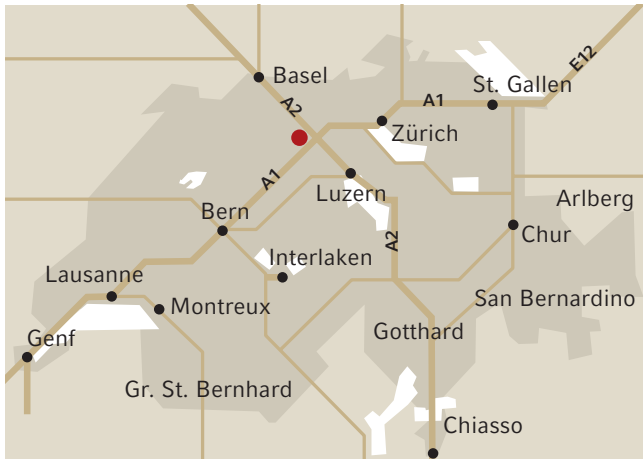

Map to the Hotel | Anfahrtsplan

Switzerland | Schweiz

Highway

From Basel: A2 Bern Exit Egerkingen
 From Zurich: A1 Bern/Basel Exit Egerkingen
 From Luzern: A2 Basel Exit Egerkingen
 From Bern: A1 Basel Exit Egerkingen
 After Exit follow signage

Autobahn

Von Basel: A2 Bern Ausfahrt Egerkingen
 Von Zürich: A1 Bern/Basel Ausfahrt Egerkingen
 Von Luzern: A2 Basel Ausfahrt Egerkingen
 Von Bern: A1 Basel Ausfahrt Egerkingen
 Ab Ausfahrt Ausschilderung folgen

Egerkingen City | Egerkingen Mitte

Train

To Olten or Egerkingen
 Pick up Service by hotel Shuttle-Bus after advance reservation

Zug

Richtung Olten oder Egerkingen
 Abholung durch Hotelbus auf Voranmeldung