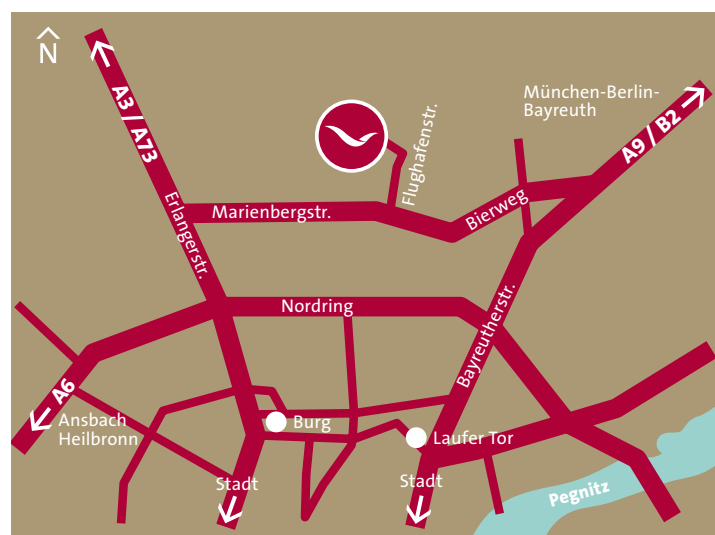

## Location

Located directly at the Airport Nuremberg, fifty meters far away from the terminals and the underground station. You can reach us by car from Frankfurt and Munich via freeway A3 or by subway from the main train station Nuremberg.

## Lage

Unser Hotel befindet sich direkt am Flughafen Nürnberg. Die Terminals, als auch die U-Bahn-Station sind lediglich 50 Meter von uns entfernt. Sie erreichen uns mit dem Auto über die Autobahn A3 aus Frankfurt und München oder vom Hauptbahnhof Nürnberg mit der U-Bahn.

## explore

Welcome to Nuremberg and in the Capital of Franconia. Whether you are visiting a trade fair, getting to know the historical old town in the beautiful city center or holding a conference, our hotel is your first class domicile directly at the airport.

Willkommen in Nürnberg und der Hauptstadt Frankens. Ganz gleich, ob Ihr Anlass der Besuch der Messe, der Erkundung der historischen Altstadt oder eine Tagung ist, unser Hotel direkt am Flughafen eignet sich als erstklassiges Domizil.