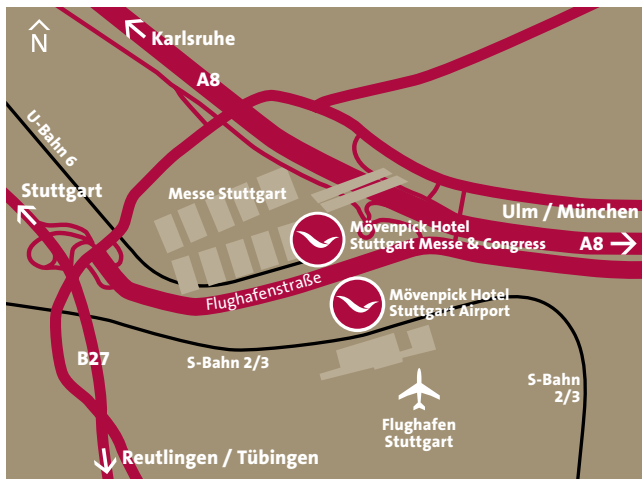

MÖVENPICK

HOTEL STUTTGART
MESSE & CONGRESS

Wir wünschen Ihnen eine angenehme und sichere Reise

Vom Flughafen

Verlassen Sie den Flughafen über den Ausgang in Terminal 1 und gehen Sie am Messeboulevard 300 Meter entlang in Richtung Messe/ICS Internationales Congresscenter Stuttgart (hierbei passieren Sie das Mövenpick Hotel Stuttgart Airport auf der rechten Seite). Das Mövenpick Hotel Stuttgart Messe & Congress befindet sich direkt vor dem ICS an der Messepiazza.

Vom Hauptbahnhof

Vom Stuttgarter Hauptbahnhof nehmen Sie die S2, S3 oder U6 in Richtung Flughafen und steigen Sie am Flughafen/an der Messe aus.

Von Norden kommend

Von Hamburg – A7 Richtung Würzburg – A3 in Richtung Frankfurt – A81 in Richtung Singen – A8 in Richtung München – Ausfahrt Flughafen.

Einfahrt Tiefgarage

Sie gelangen in die Tiefgarage über die Flughafenstraße in Fahrtrichtung Westen (Leinfelden-Echterdingen, B27). Bitte fahren Sie rechts ab auf die Zufahrtsbrücke. Nach der Brücke biegen Sie bitte erneut rechts ab, dann geradeaus bis zur Zufahrtsschranke. Die Einfahrt der Hoteltiefgarage ist mit einem entsprechenden Schild gekennzeichnet.

Sollte die Hoteltiefgarage im Mövenpick Hotel Stuttgart Messe & Congress bereits belegt sein, finden Sie weitere Stellplätze im Mövenpick Hotel Stuttgart Airport, welches sich auf der gegenüberliegenden Straßenseite in der Flughafenstraße 50 befindet.