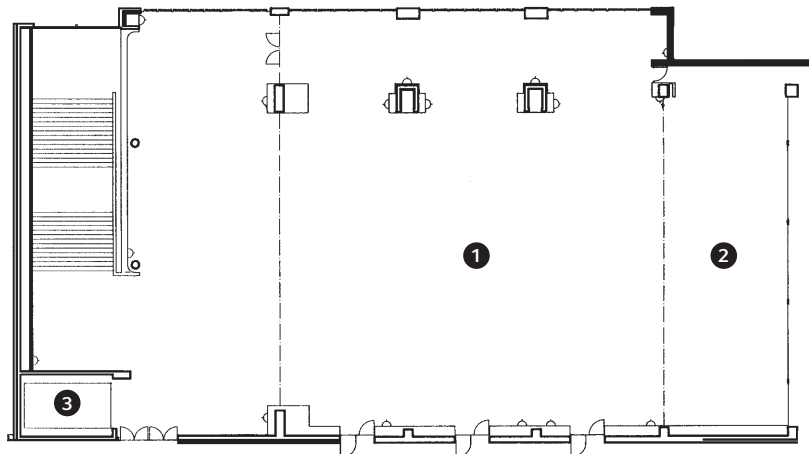

Rooms Räume	Dimensions Größen	m ²	Length Länge	Width Breite	Height Höhe	Capacities in Persons Kapazitäten in Personen	Icons		
							Classroom Klassen- zimmer	Theatre Theater	Banquet Bankett
① Kongress-Saal mit Foyers	968	28	35.5	4.38	500	800	500-700	800	
② Bühne / Bühnenraum	187	22	8.8	4.38	-	-	-	-	
③ Waren- / Autolift	18	6	3	2.5	-	-	-	-	